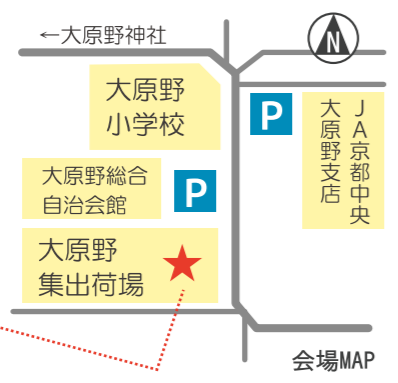

マルシェ大原野
お買い物券
有効期限
平成31年2月28日
切りはなし無効
¥100

京都らしくさい
マルシェ大原野

大原野特産の旬のお野菜はもちろん
季節のお花・お米・加工品が並びます

毎週火曜日と、第1・第3土曜日は、マルシェ大原野の日

毎週新鮮なお野菜を
お届けいたします

マルシェ会場はこちら
●火曜日 9時～11時半
●土曜日 9時～正午
どちらも売り切れ次第終了

販売される野菜は収穫時期によって変わります

1月の開催日
5(土) 8(火) 15(火) 19(土) 22(火) 29(火)

会場 京都市西京区大原野灰方町179 (JA京都中央大原野支店前)
主催/大原野農産物等直売所運営協議会

活動ピックアップ

こんな工事をしています

大原野の家
地鎮祭

現場監理の久保です！
本日は朝から年明けから着工させて頂く大原野の家の地鎮祭を執り行なわせて頂きました。大原野神社の麓でとても自然豊かな場所で建築させて頂きます。大原野神社様の神主様に地を鎮めて頂き年明けからいざ基礎工事の着工です。4月末完成を目指して頑張ります！