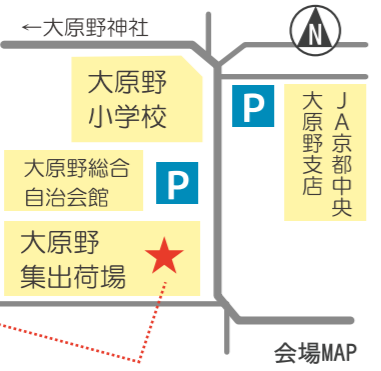

マルシェ大原野
お買い物券
有効期限
平成31年4月30日
切りはなし無効

¥100

京都らしくさい
マルシェ大原野

毎週火曜日と、第1・第3土曜日は、マルシェ大原野の日

毎週新鮮なお野菜を
お届けいたします

マルシェ会場はこちら
●火曜日 9時～11時半
●土曜日 9時～正午

どちらも売り切れ次第終了

大原野特産の旬のお野菜と
季節のお花・お米・加工品が並びます

販売される野菜は収穫時期によって変わります

3月の開催予定日

2(土) 5(火) 12(火) 16(土) 19(火) 26(火)

4月の開催予定日

2(火) 6(土) 9(火) 16(火) 20(土) 23(火) 30(火)

会場 京都市西京区大原野灰方町179 (JA京都中央大原野支店前)
主催/大原野農産物等直売所運営協議会

ナチュラル ライフ

2019年 3月号
ナチュラルライフ vol.159
2019年3月1日発行
発行 / 株式会社小野建築設計