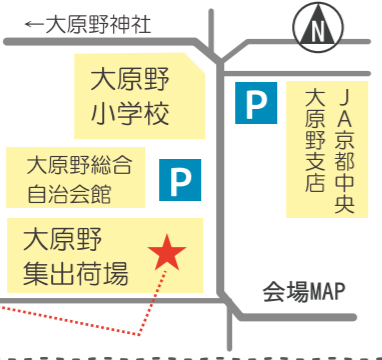

# マルシェ大原野

毎週火曜日と、第1・第3土曜日は、マルシェ大原野の日

毎週新鮮なお野菜を  
お届けいたします

マルシェ会場はこちら  
●火曜日 9時～11時半  
●土曜日 9時～正午  
どちらも売り切れ次第終了

大原野特産の旬のお野菜と  
季節のお花・お米・加工品が並びます

販売される野菜は収穫時期によって変わります

4月の開催予定日						
2	6	9	16	20	23	30
火	土	火	火	土	火	火
5月の開催予定日						
4	7	14	18	21	28	
土	火	火	土	火	火	

会場 京都市西京区大原野灰方町179 (JA京都中央大原野支店前)  
主催/大原野農産物等直売所運営協議会

ナチュラル ライフ

2019年 4 月号  
ナチュラルライフ vol.159  
2019年4月1日発行  
発行 / 株式会社小野建築設計

小野建築設計の地域情報レター