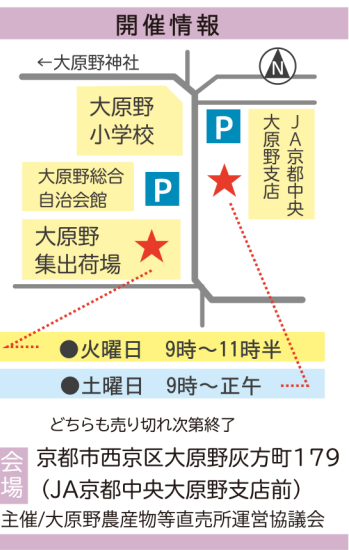

マルシェ大原野  
お買い物券  
有効期限  
平成31年8月31日  
切りはなし無効  
ナチュラルライフを持って  
マルシェにお越しください!

¥100

毎週火曜日と、第1・第3土曜日は、マルシェ大原野の日  
大原野特産の旬のお野菜と季節のお花・お米・加工品が並ぶ

開催日 7月2火 6土 9火 16火 20土 23火 30火 8月3土 6火 13火 17土 20火 27火

ナチュラル ライフ  
2019年 7 月号  
ナチュラルライフ vol.163  
2019年7月1日発行  
発行/株式会社小野建築設計

とりしあんで  
鳥chanterコンサート Vol.4 2019年7月7日(日)

会場「大原野神社 参集殿」  
京都市西京区大原野南春日町1152  
【開場】13時30分  
【公演】14時00分  
【入場料】前売 1000円・小学生 500円  
当日 1200円・小学生 500円  
★前売り券は前日までの販売になります  
(ドリンク、お菓子付)

- 【曲目】
- ・モーツァルト音楽の旅
  - ・十二支のおはなし
  - ・六段の調
  - ・みんなでクラップ など